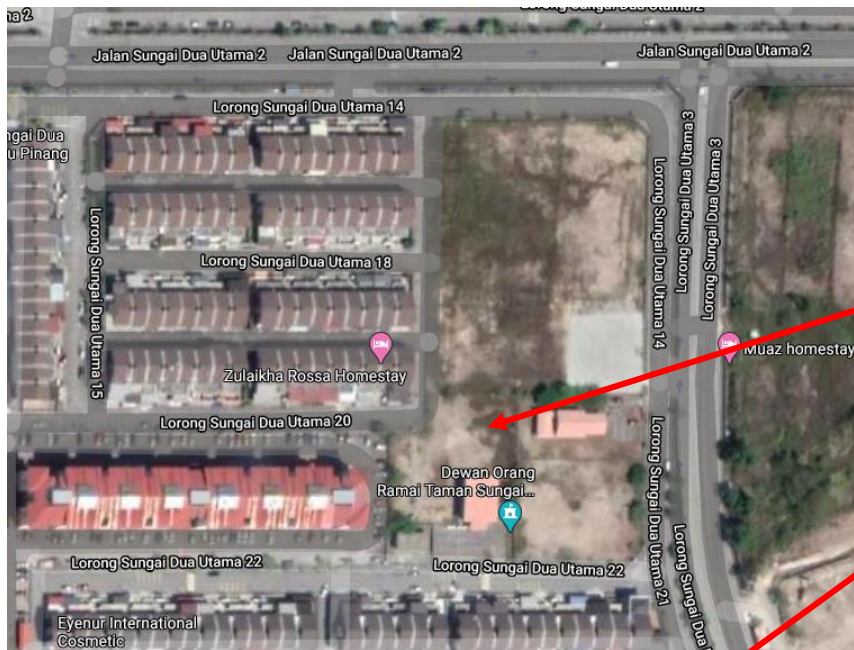

PEMBINAAN GELANGGANG FUTSAL DAN LAIN-LAIN DI TAMAN SUNGAI DUA UTAMA, KADUN SUNGAI DUA

**LOKASI TAPAK GELANGGANG
FUTSAL
5.441526, 100.423704**